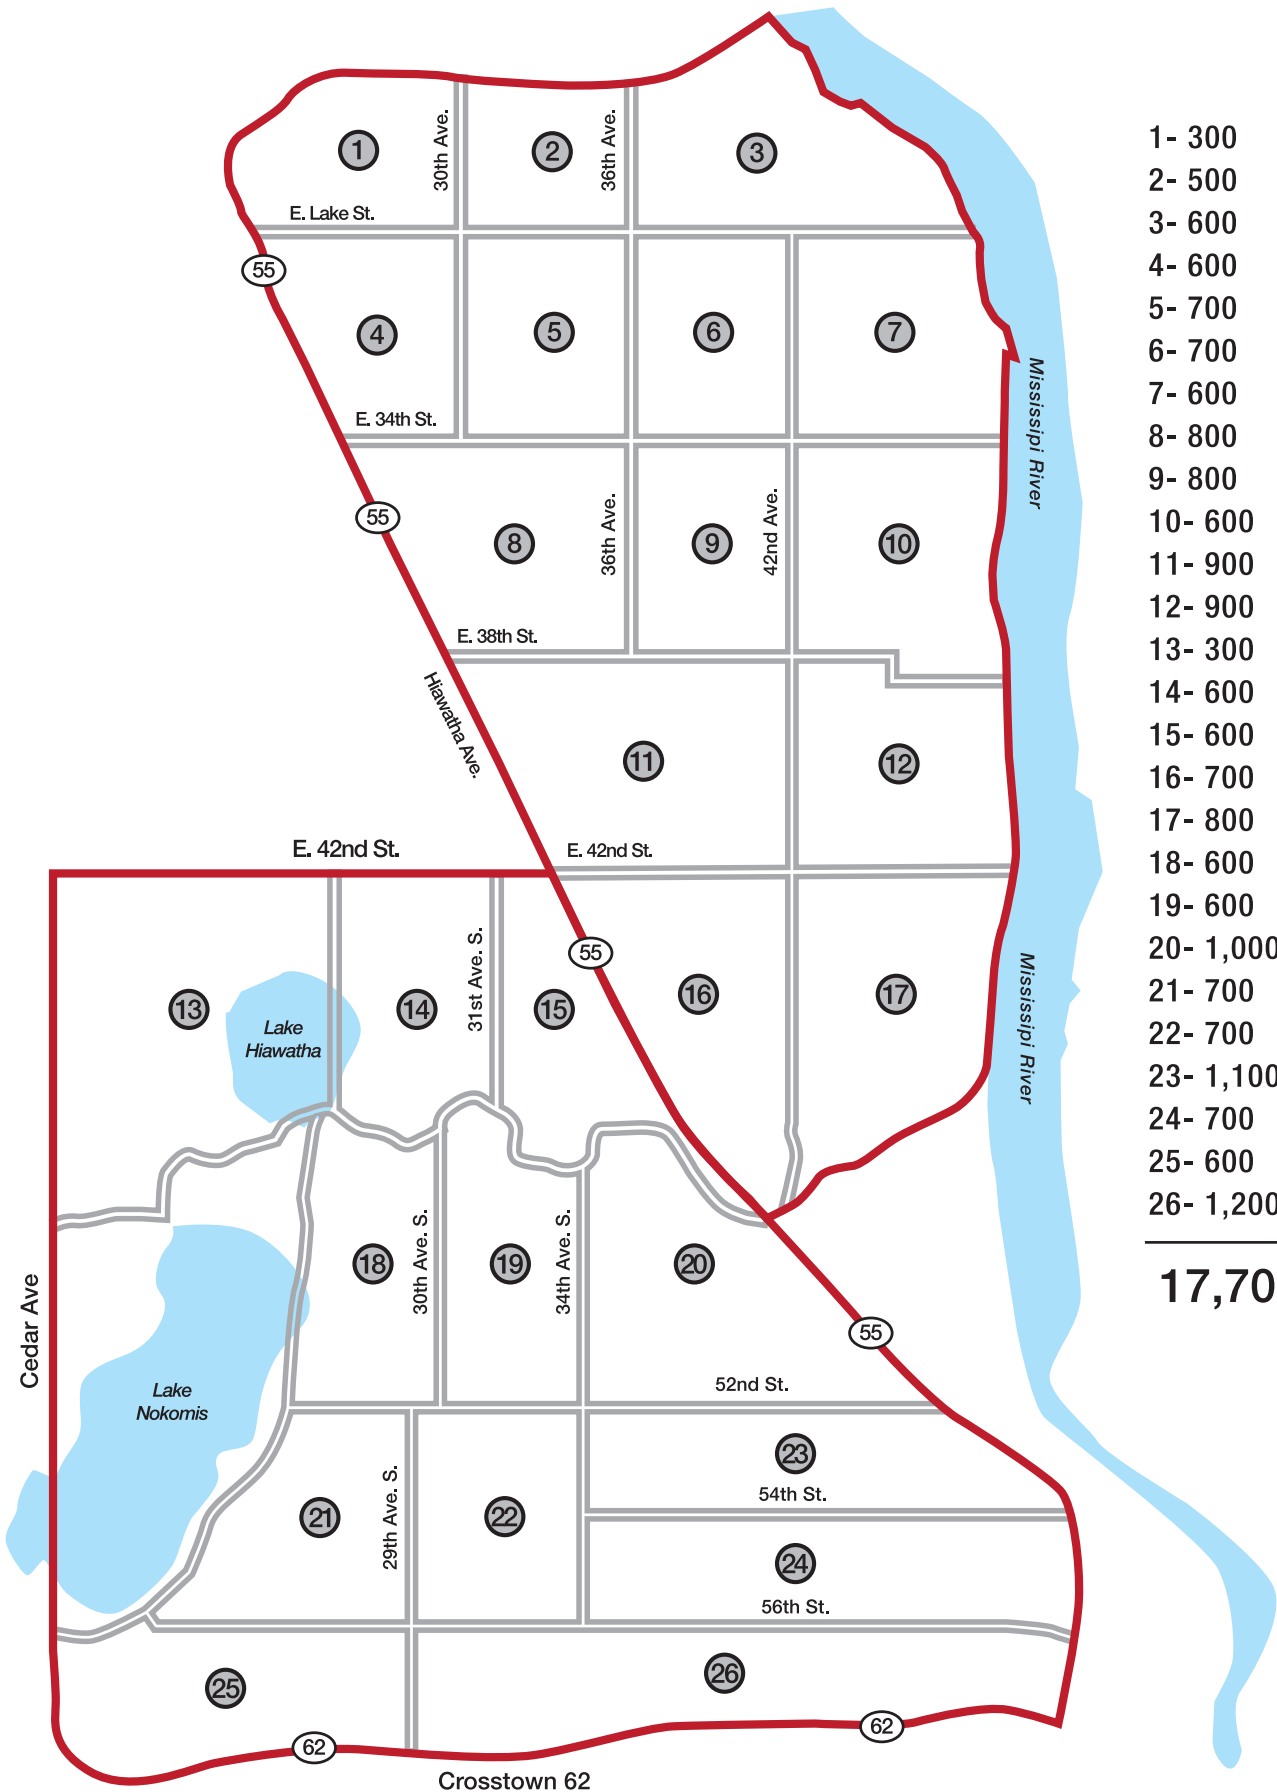

# Longfellow Nokomis Messenger

## Insert Routes

- 1- 300
- 2- 500
- 3- 600
- 4- 600
- 5- 700
- 6- 700
- 7- 600
- 8- 800
- 9- 800
- 10- 600
- 11- 900
- 12- 900
- 13- 300
- 14- 600
- 15- 600
- 16- 700
- 17- 800
- 18- 600
- 19- 600
- 20- 1,000
- 21- 700
- 22- 700
- 23- 1,100
- 24- 700
- 25- 600
- 26- 1,200

---

**17,700 Total**